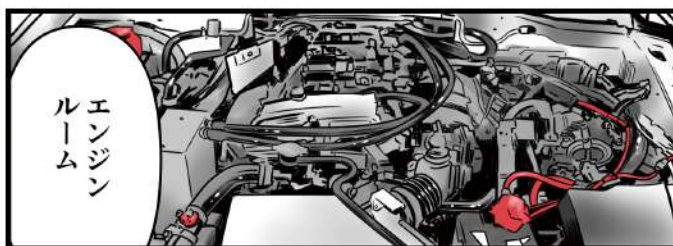

# つないで世界に**活力**を。

“Connecting the world to energize people and lifestyles worldwide”

 **日本端子株式会社**

この車にも  
日本端子のコネクタや  
端子が使われているん  
だよ

そうなん  
ですか？

ミラー

例えばこの  
ヘッドライト

シートにも

エンジン  
ルーム

1台に  
約5000個の  
コネクタや端子が  
組み込まれて  
いるんだ

自動車に  
使われる部品って  
トップレベルの  
品質が  
求められるんです  
よね？

そう  
人の命が  
かわる  
からね

あ...もうすぐ  
本社の前を  
通るよ

海外にも  
拠点を  
置いているし

品質管理でも  
常に連携を  
図ってるんだ

北京日端电子有限公司  
Beijing Nitran Electronics Co., Ltd.